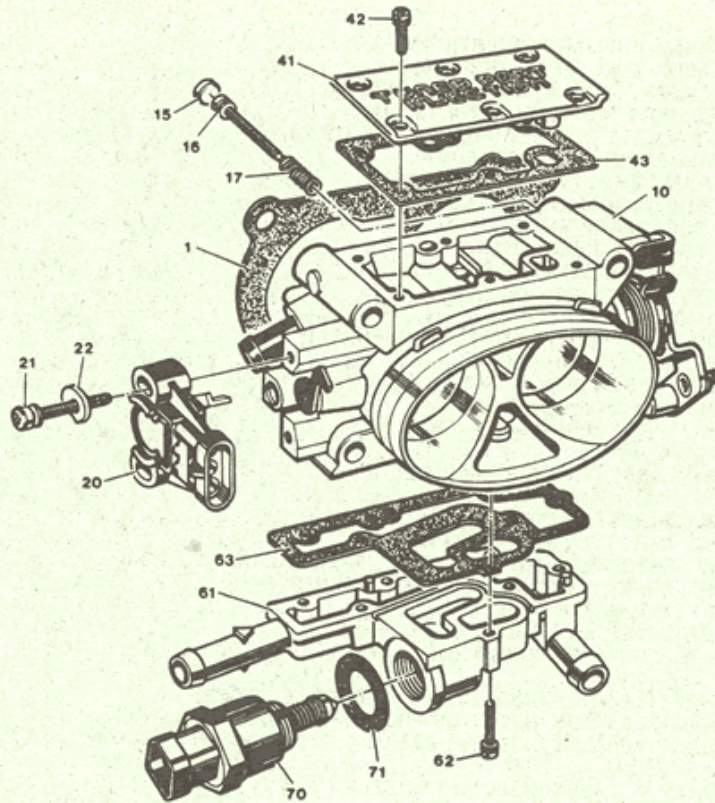

# 1985 - 1991 Corvette: L98 Engine Throttle Body Diagram

**1985-1991 Y THROTTLE BODY/MPFI (MODELS T2A,B210) (L98/5.7-8)**

1.	N.S. GASKET , FLANGE(*KIT1,KIT2,KIT3,KIT4)	.....
10.	N.S. THROTTLE BODY ASM (*KIT1)	.....
15.	N.S. PLUG , IDLE STOP SCREW(*KIT1)	.....
16.	N.S. SCREW ASM , IDLE STOP(*KIT1)	.....
17.	N.S. SPRING , IDLE STOP SCREW ASM(*KIT1)	.....
20.	N.S. SENSOR , THROTTLE POSITION (TPS)(*KIT5)	.....
21.	N.S. SCREW ASM , TPS ATCH(*KIT5,KIT7)	.....
22.	N.S. RETAINER , TPS ATCH SCREW(*KIT5,KIT7)	.....
41.	N.S. COVER , CLEAN AIR(*KIT3)	.....
42.	N.S. SCREW ASM , CLEAN AIR COVER ATCH(*KIT7)	.....
43.	N.S. GASKET , CLEAN AIR COVER(*KIT1,KIT2,KIT3,KIT4)	.....
61.	N.S. IACV , COOLANT COVER ASM(*KIT4)	.....
62.	N.S. SCREW ASM , IACV COVER ASM TO THROT BODY(*KIT7)	.....
63.	N.S. GASKET , IACV COOLANT COVER TO THROT BODY(*KIT1,KIT2,KIT3,KIT4)	.....
70.	N.S. VALVE ASM , IDLE AIR CONT (IAC)(*KIT6)	.....
71.	N.S. GASKET , IAC VALVE ASM(*KIT1,KIT2,KIT3,KIT4,KIT6)	.....